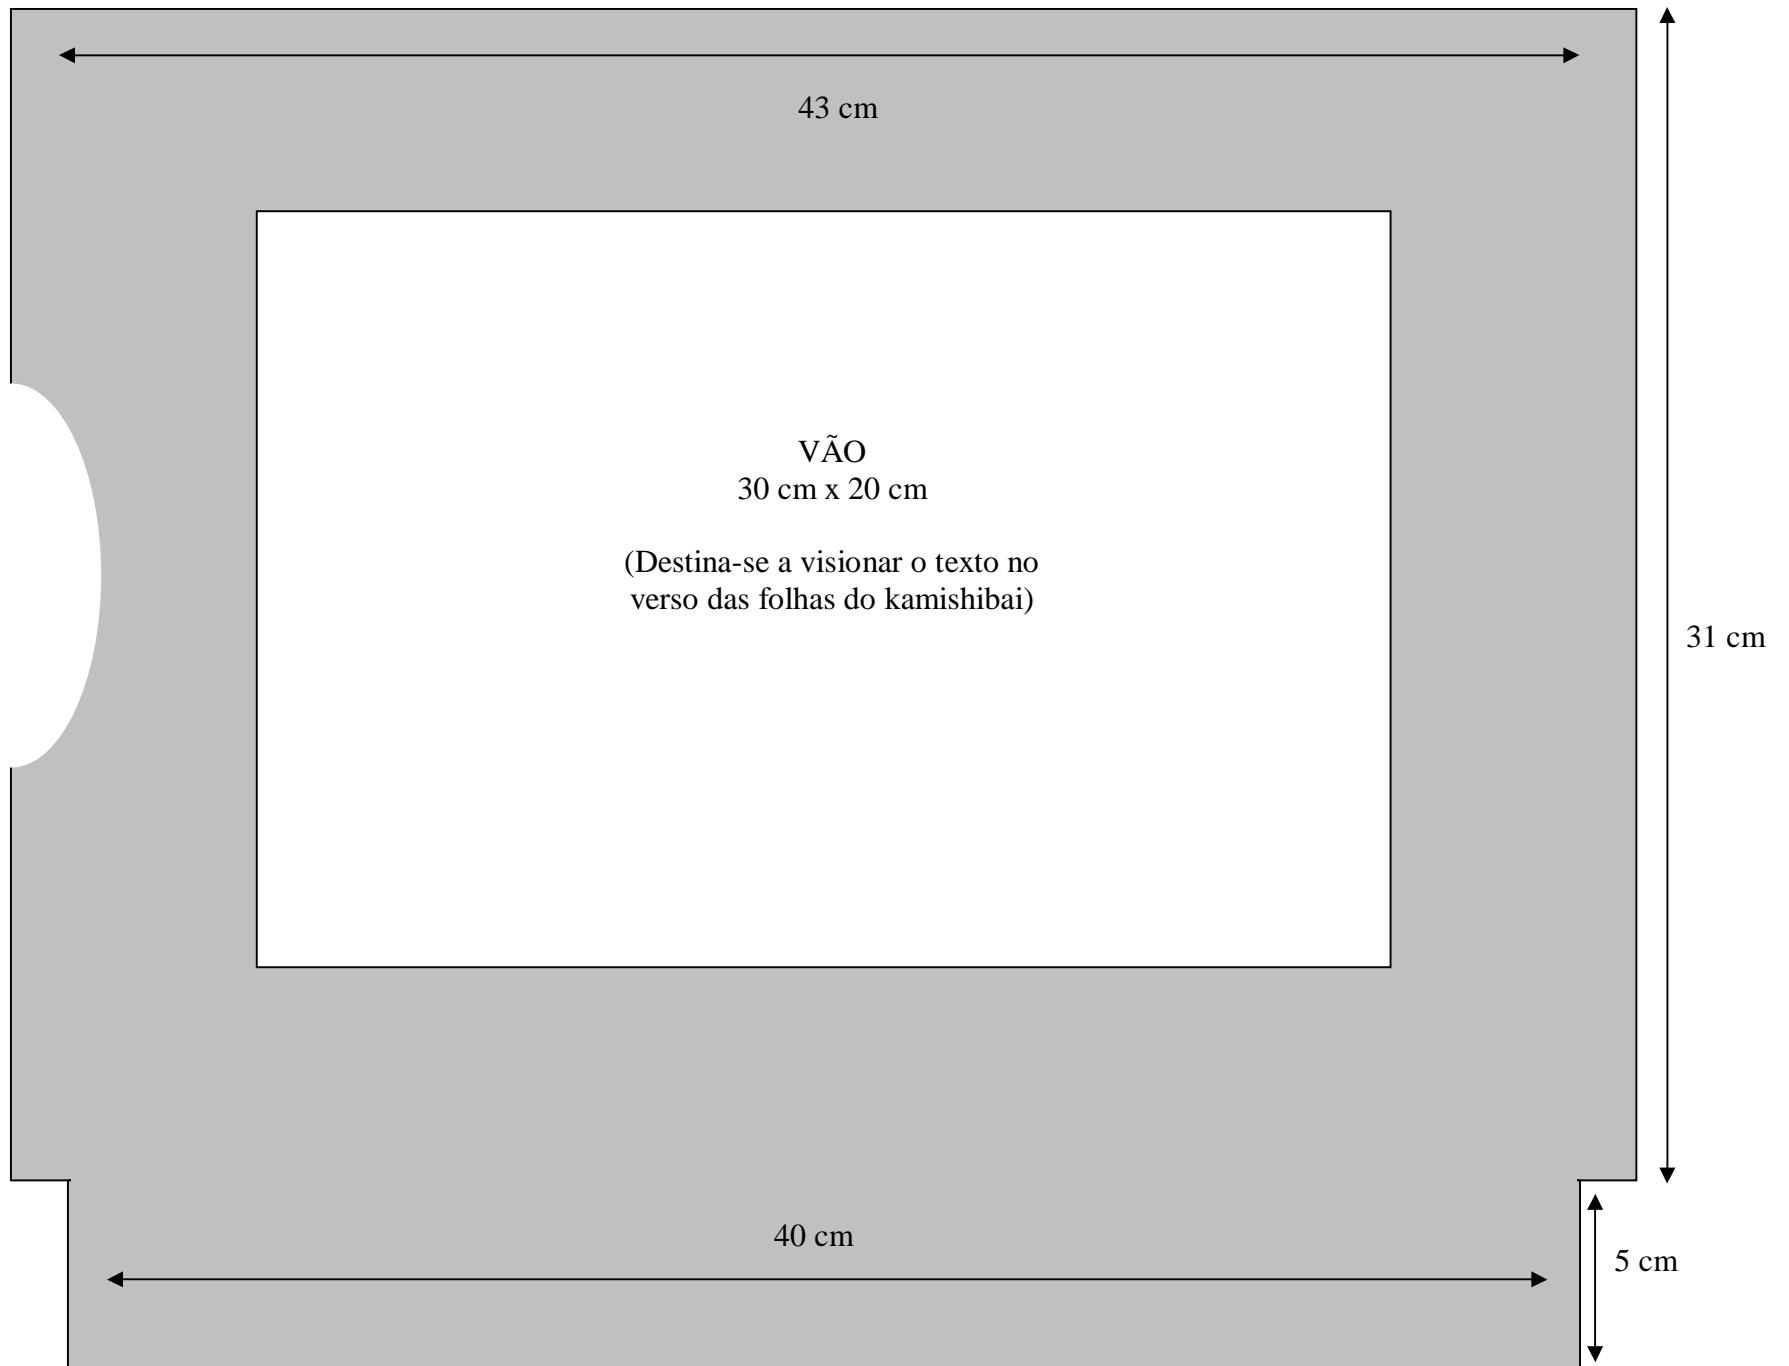

DISPOSITIVO DE APRESENTAÇÃO DE HISTÓRIAS
(Teatro de papel + Kamishibai A3)

A tracejado: base do palco, armação com 25 cm x 41 cm x 5 cm
Durante a representação, poderá encaixar numa caixa de cartão ou assentar directamente sobre uma mesa.

MÓDULO VERTICAL (Kamishibai)

Peça A (traseira - peça única): largura: 43 cm; altura: 31 cm + aba de encaixe com 5 cm x 40 cm

Peça B (moldura dianteira): largura: 43 cm; altura: 31 cm

Peça C (barra superior): comprimento: 43 cm; altura: 2 cm

Peça D (barra inferior): comprimento: 43 cm; altura: 2 cm

Peça E (barra lateral): altura: c. 30 cm (dependente da espessura da madeira); largura: 2 cm