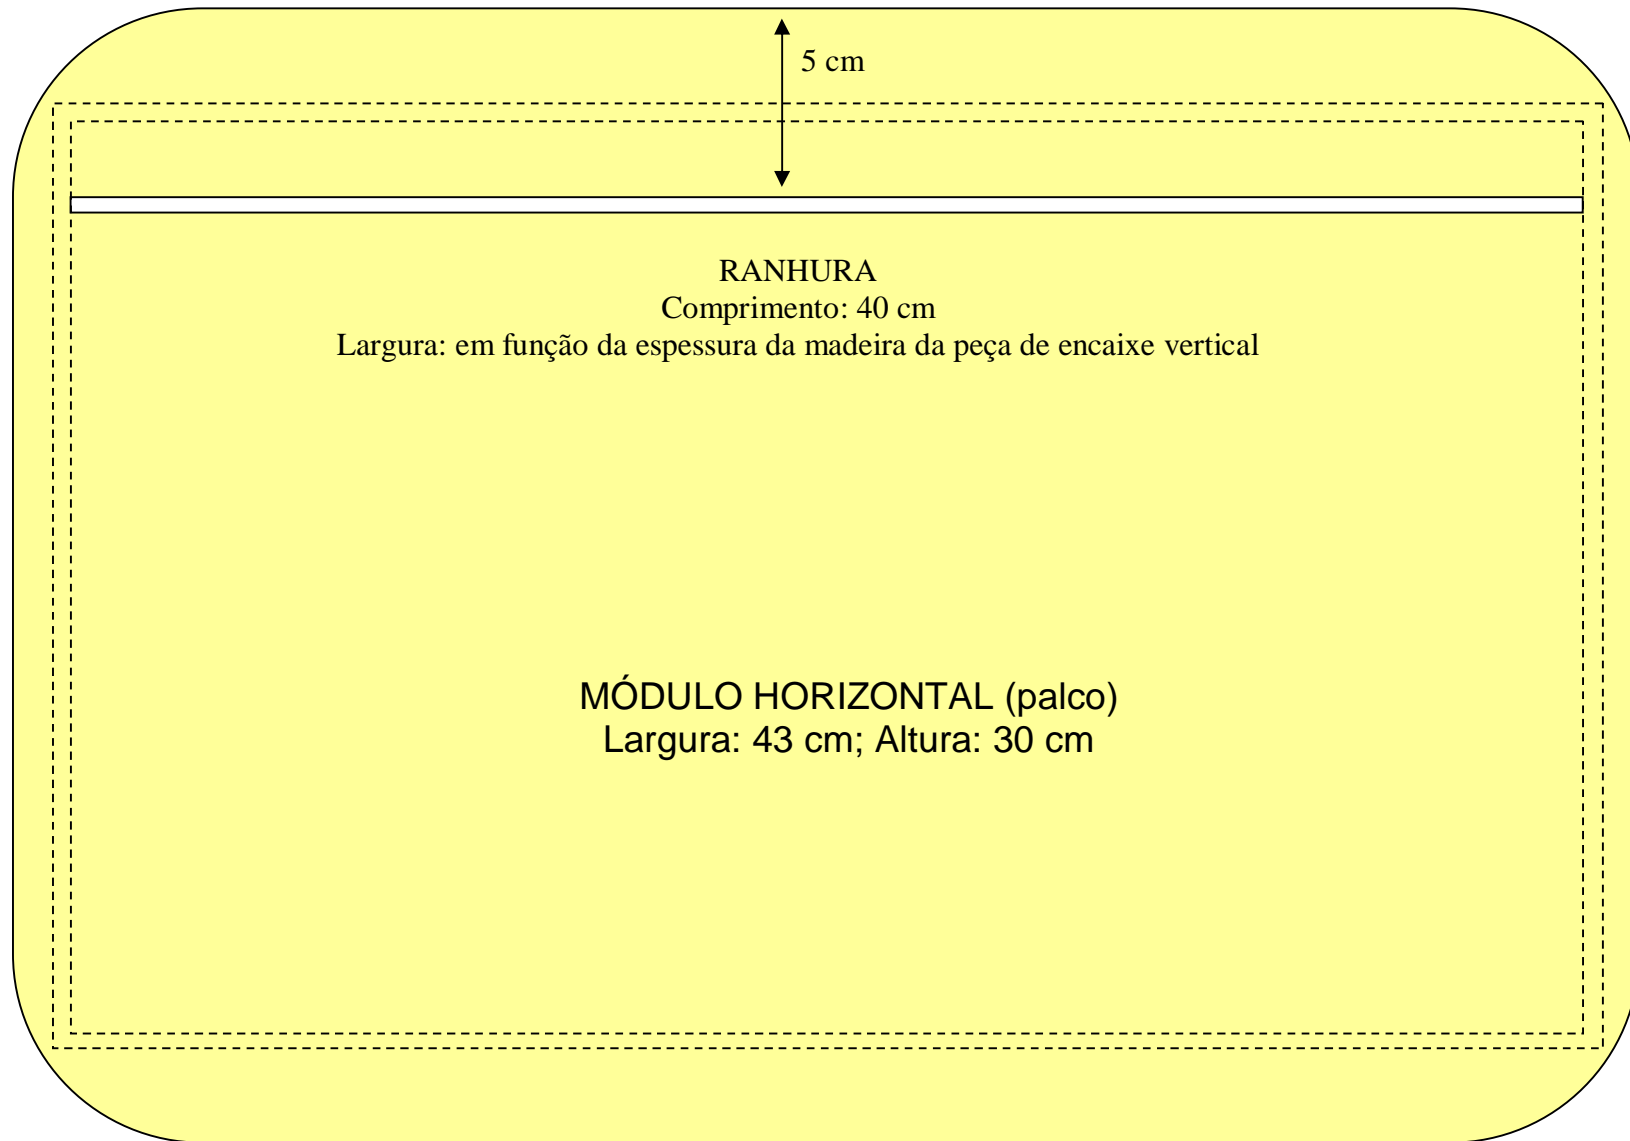

DISPOSITIVO DE APRESENTAÇÃO DE HISTÓRIAS
(Teatro de papel + Kamishibai A3)

A tracejado: base do palco, armação com 25 cm x 41 cm x 5 cm
Durante a representação, poderá encaixar numa caixa de cartão ou assentar directamente sobre uma mesa.

MÓDULO VERTICAL (Kamishibai)

Peça A (traseira - peça única): largura: 43 cm; altura: 31 cm + aba de encaixe com 5 cm x 40 cm

Peça B (moldura dianteira): largura: 43 cm; altura: 31 cm

Peça C (barra superior): comprimento: 43 cm; altura: 2 cm

Peça D (barra inferior): comprimento: 43 cm; altura: 2 cm

Peça E (barra lateral): altura: c. 30 cm (dependente da espessura da madeira); largura: 2 cm